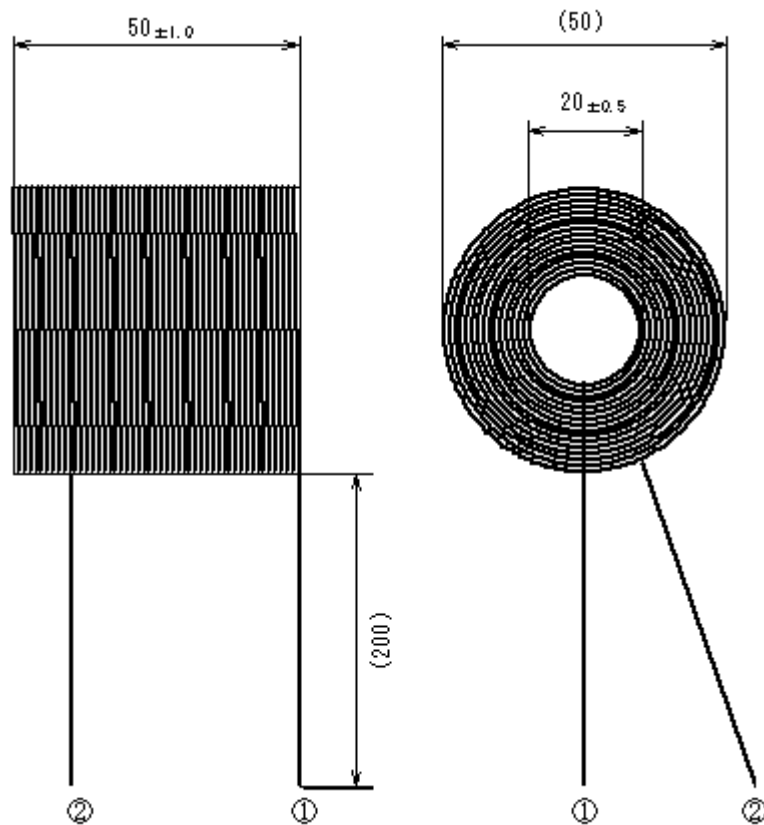

1 一般仕様

項目	仕様	備考
インダクタンス	52mH±10%	1kHz 時
定格電流	1A	
直流抵抗	13~14Ω	
インパルス試験	1kV 印加	異常なき事
規格	—	
絶縁種別	F 種	

2 外形

ポニー電機 株式会社	図番 P012-621	定格 CR5050-522U1A