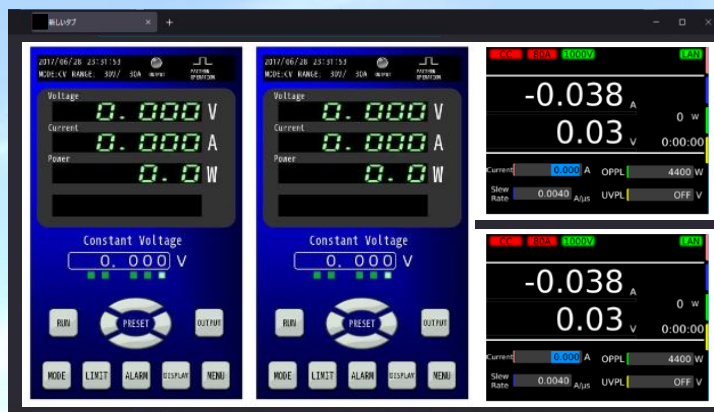

大型設備向け遠隔実験室(現在構築中)

(大型システムの試作, 試験等対応可能!!)

遠隔実験室設備

各装置遠隔操作例
※画像はイメージとなります

恒温槽設備

コントローラ操作例

<特徴>

- ・大型電源設備向けの遠隔実験室を構築しております。
- 遠隔操作に対応できるよう設備を構築し、お客様との web 会議内にて実験操作並びにお客様からの操作による実験が可能となる予定です!!