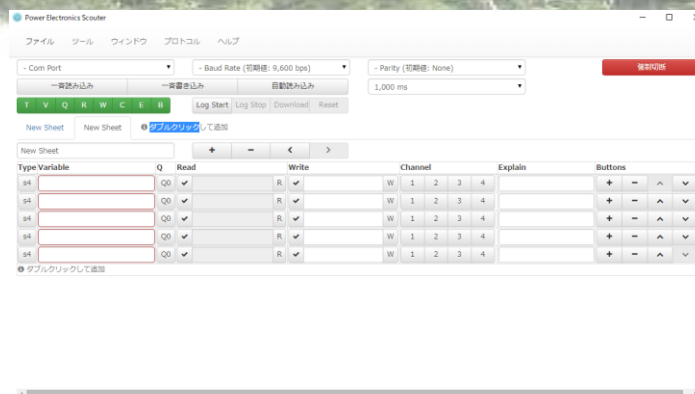

大型設備向け遠隔実験室(現在構築中)

(大型システムの試作, 試験等対応可能!!)

遠隔実験室設備

各装置遠隔操作例
※画像はイメージとなります

恒温槽設備

コントローラ操作例

<特徴>

- ・大型電源設備向けの遠隔実験室を構築しております。
- 遠隔操作に対応できるよう設備を構築し、お客様との web 会議内にて実験操作並びにお客様からの操作による実験が可能となる予定です!!