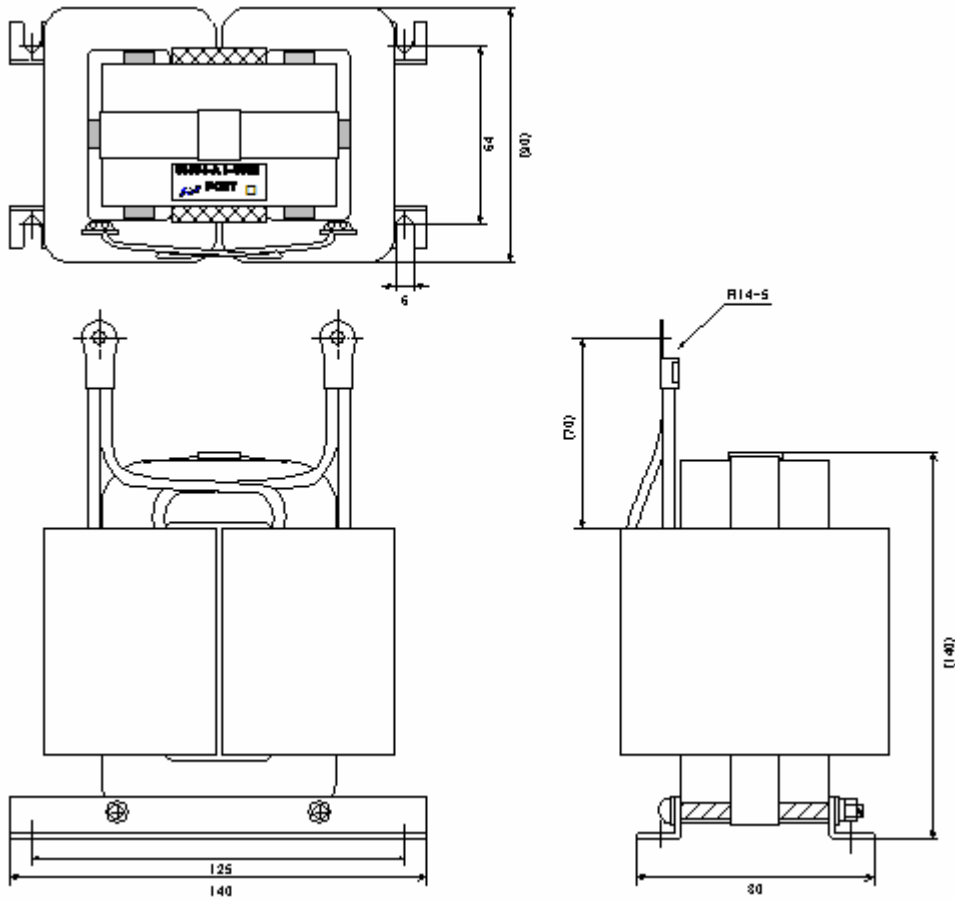

TEL 0274-42-0911, FAX 0274-42-5509

<http://www.pony-e.jp>

Email : office@pony-e.jp

ポニー電機 株式会社

図番 P006-123

定格 LC32AM-2.5M28A

1 一般仕様

項目	仕様	備考
インダクタンス	2.5mH±20%	15kHz 時
定格電流	28A	
ピーク電流	37A	直流重畳特性による
規格	-	
絶縁種別	E 種	

2 外形

ポニー電機 株式会社	図番 P006-123	定格 LC32AM-2.5M28A
------------	-------------	-------------------